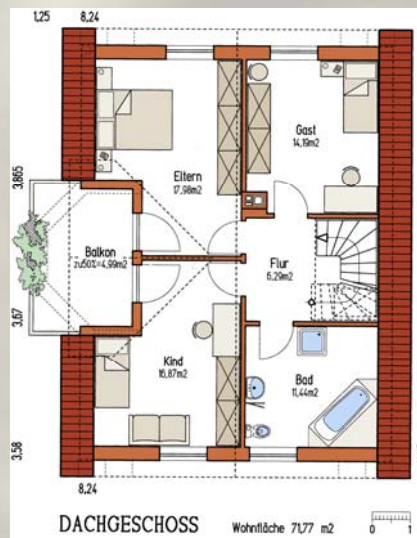

RÜGEN

38 ° Satteldach, 100 cm Kniestockwerk

ERDGESCHOSS

Wohnfläche 72,21 m²

KELLERGESCHOSS

DACHGESCHOSS

Wohnfläche 71,77 m²