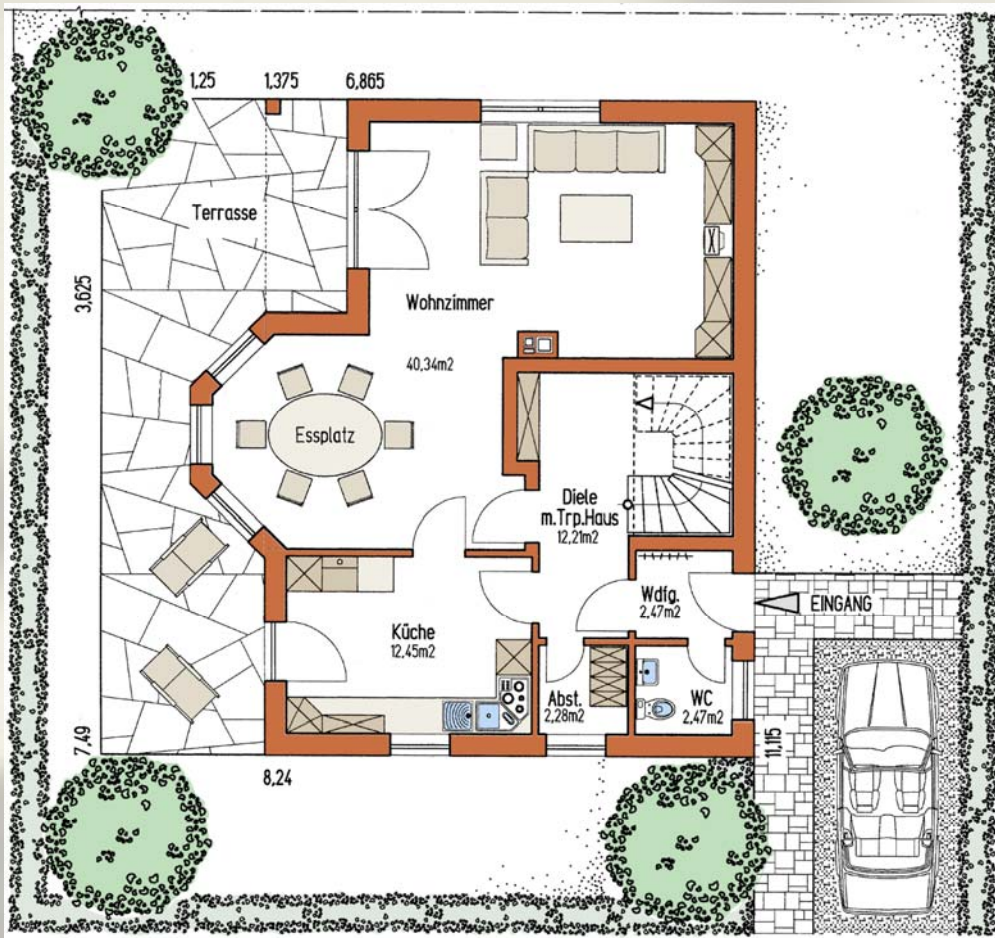

RÜGEN

38 ° Satteldach, 100 cm Kniestockwerk

ERDGESCHOSS

Wohnfläche 72,21 m²

KELLERGESCHOSS

DACHGESCHOSS

Wohnfläche 71,77 m²