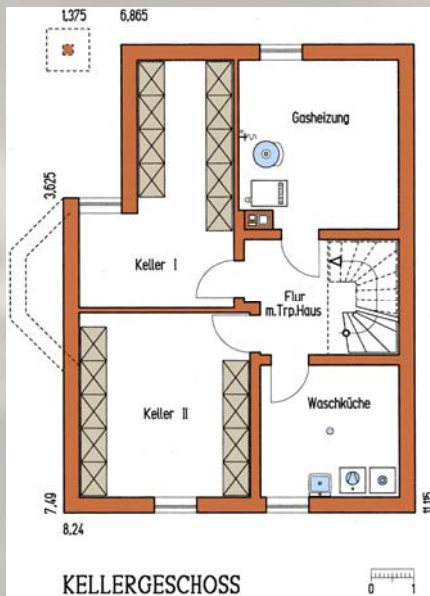

RÜGEN

38 ° Satteldach, 100 cm Kniestockwerk

ERDGESCHOSS

Wohnfläche 72,21 m²

KELLERGESCHOSS

DACHGESCHOSS

Wohnfläche 71,77 m²